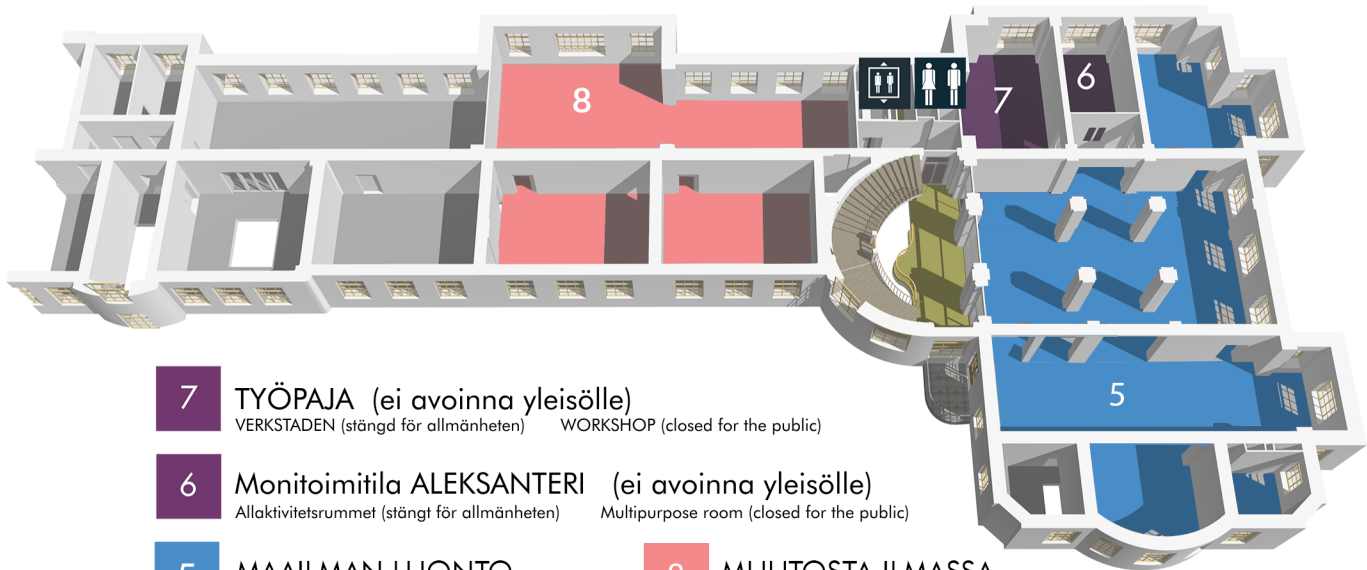

2

8

7

TYÖPAJA (ei avoinna yleisölle)
VERKSTADEN (stängd för allmänheten) WORKSHOP (closed for the public)

6

Monitoimitila ALEKSANTERI (ei avoinna yleisölle)
Allaktivitetsrummet (stängt för allmänheten) Multipurpose room (closed for the public)

5

MAAILMAN LUONTO
VÄRLDENS NATUR THE WILDLIFE OF THE WORLD

8

MUUTOSTA ILMASSA
CHANGE IN THE AIR FÖRÄNDRING I LUFTEN